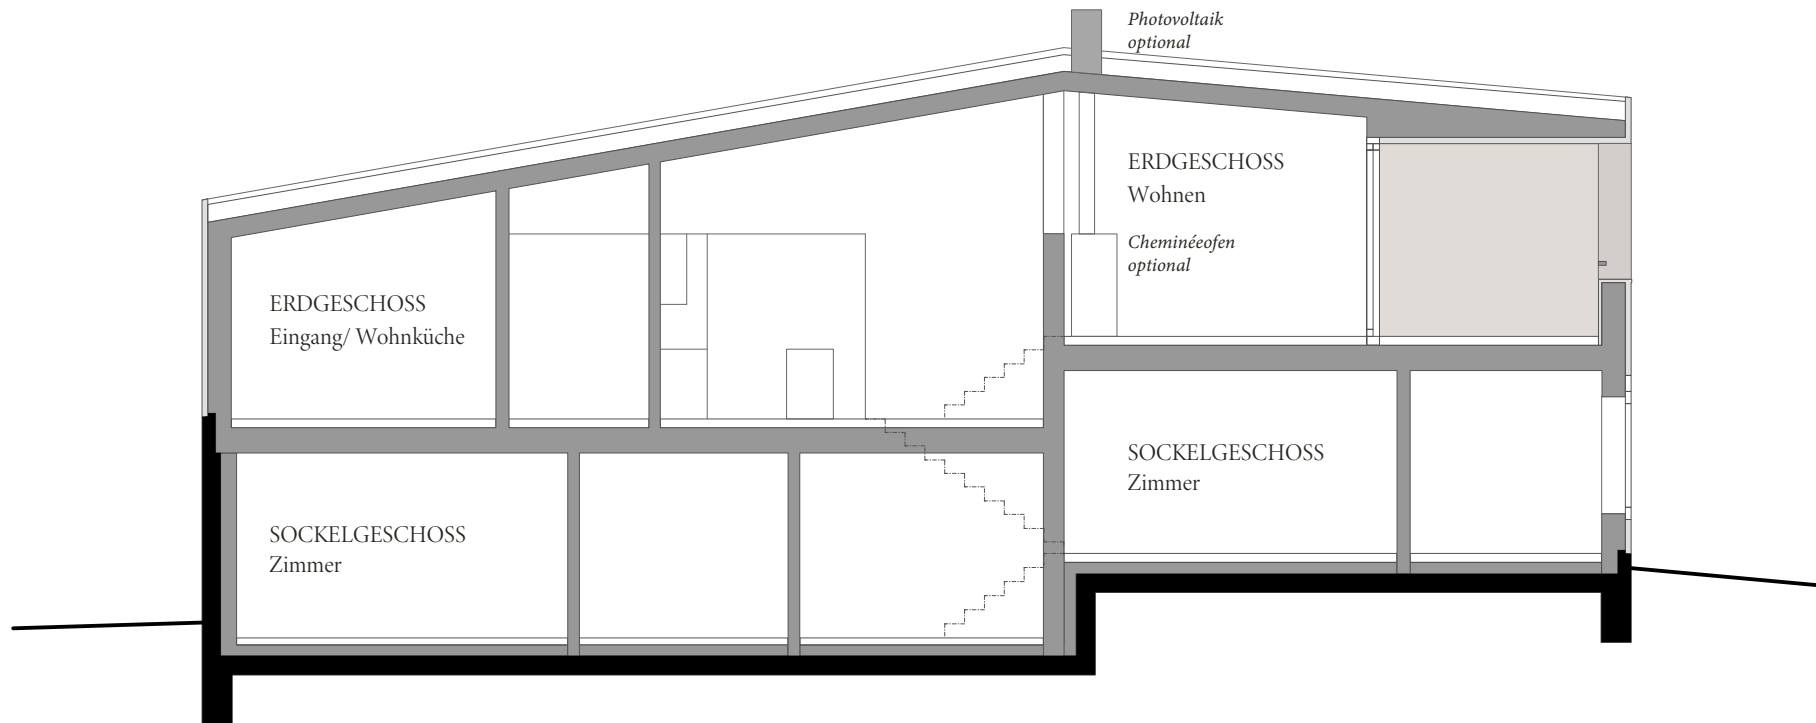

Haus 01
DACHAUFSICHT

7 - ZIMMER - EFH

Alle Angaben sind Circaangaben.
Änderungen bleiben vorbehalten.

Bruttogeschossfläche GF	263 m ²
Wohnfläche HNF	188 m²
Nebenraum NNF	29 m ²
Loggia	16 m ²
Sitzplatz	6 m ²
Ged. Eingang	8 m ²
Grundstück	603 m ²

Haus 01
ERDGESCHOSS

7 - ZIMMER - EFH

Alle Angaben sind Circaangaben.
 Änderungen bleiben vorbehalten.

Bruttogeschossfläche GF	263 m ²
Wohnfläche HNF	188 m²
Nebenraum NNF	29 m ²
Loggia	16 m ²
Sitzplatz	6 m ²
Ged. Eingang	8 m ²
Grundstück	603 m ²

Haus 01
SOCKELGESCHOSS

7 - ZIMMER - EFH

Alle Angaben sind Circaangaben.
Änderungen bleiben vorbehalten.

Bruttogeschossfläche GF	263 m ²
Wohnfläche HNF	188 m²
Nebenraum NNF	29 m ²
Loggia	16 m ²
Sitzplatz	6 m ²
Ged. Eingang	8 m ²
Grundstück	603 m ²

Haus 01 QUERSCHNITT

7 - ZIMMER - EFH

Alle Angaben sind Circaangaben.
Änderungen bleiben vorbehalten.

Bruttogeschossfläche GF	263 m ²
Wohnfläche HNF	188 m²
Nebenraum NNF	29 m ²
Loggia	16 m ²
Sitzplatz	6 m ²
Ged. Eingang	8 m ²
Grundstück	603 m ²