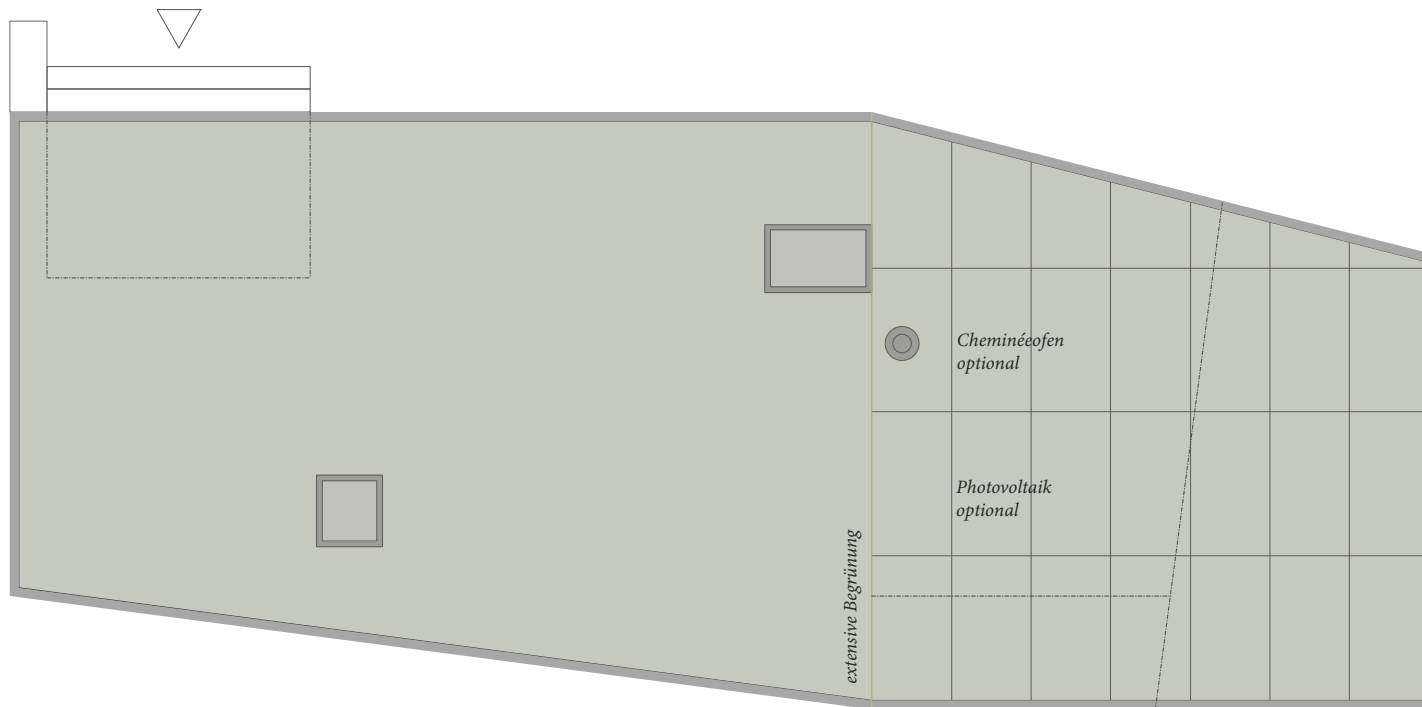

Haus 01
DACHAUFSICHT

7 - ZIMMER - EFH

Alle Angaben sind Circaangaben.
Änderungen bleiben vorbehalten.

Bruttogeschossfläche GF	263 m ²
Wohnfläche HNF	188 m²
Nebenraum NNF	29 m ²
Loggia	16 m ²
Sitzplatz	6 m ²
Ged. Eingang	8 m ²
Grundstück	603 m ²

Haus 01
ERDGESCHOSS

7 - ZIMMER - EFH

Alle Angaben sind Circaangaben.
 Änderungen bleiben vorbehalten.

Bruttogeschossfläche GF	263 m ²
Wohnfläche HNF	188 m²
Nebenraum NNF	29 m ²
Loggia	16 m ²
Sitzplatz	6 m ²
Ged. Eingang	8 m ²
Grundstück	603 m ²

Haus 01
SOCKELGESCHOSS

7 - ZIMMER - EFH

Alle Angaben sind Circaangaben.
Änderungen bleiben vorbehalten.

Bruttogeschossfläche GF	263 m ²
Wohnfläche HNF	188 m²
Nebenraum NNF	29 m ²
Loggia	16 m ²
Sitzplatz	6 m ²
Ged. Eingang	8 m ²
Grundstück	603 m ²

Haus 01 QUERSCHNITT

7 - ZIMMER - EFH

Alle Angaben sind Circaangaben.
Änderungen bleiben vorbehalten.

Bruttogeschossfläche GF	263 m ²
Wohnfläche HNF	188 m²
Nebenraum NNF	29 m ²
Loggia	16 m ²
Sitzplatz	6 m ²
Ged. Eingang	8 m ²
Grundstück	603 m ²