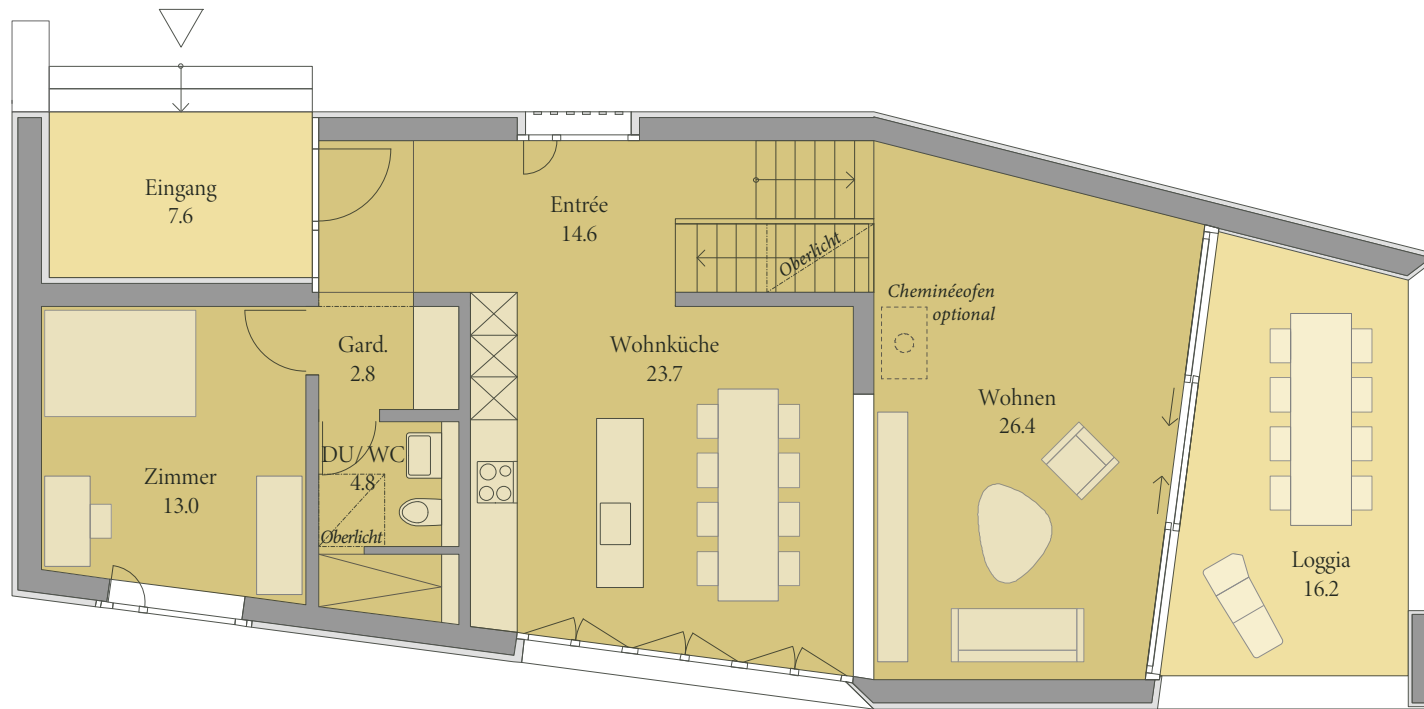

Haus 01
DACHAUFSICHT

7 - ZIMMER - EFH

Alle Angaben sind Circaangaben.
Änderungen bleiben vorbehalten.

Bruttogeschossfläche GF	263 m ²
Wohnfläche HNF	188 m²
Nebenraum NNF	29 m ²
Loggia	16 m ²
Sitzplatz	6 m ²
Ged. Eingang	8 m ²
Grundstück	603 m ²

Haus 01
ERDGESCHOSS

7 - ZIMMER - EFH

Alle Angaben sind Circaangaben.
 Änderungen bleiben vorbehalten.

Bruttogeschossfläche GF	263 m ²
Wohnfläche HNF	188 m²
Nebenraum NNF	29 m ²
Loggia	16 m ²
Sitzplatz	6 m ²
Ged. Eingang	8 m ²
Grundstück	603 m ²

Haus 01
SOCKELGESCHOSS

7 - ZIMMER - EFH

Alle Angaben sind Circaangaben.
Änderungen bleiben vorbehalten.

Bruttogeschossfläche GF	263 m ²
Wohnfläche HNF	188 m²
Nebenraum NNF	29 m ²
Loggia	16 m ²
Sitzplatz	6 m ²
Ged. Eingang	8 m ²
Grundstück	603 m ²

Haus 01 QUERSCHNITT

7 - ZIMMER - EFH

Alle Angaben sind Circaangaben.
Änderungen bleiben vorbehalten.

Bruttogeschossfläche GF	263 m ²
Wohnfläche HNF	188 m²
Nebenraum NNF	29 m ²
Loggia	16 m ²
Sitzplatz	6 m ²
Ged. Eingang	8 m ²
Grundstück	603 m ²