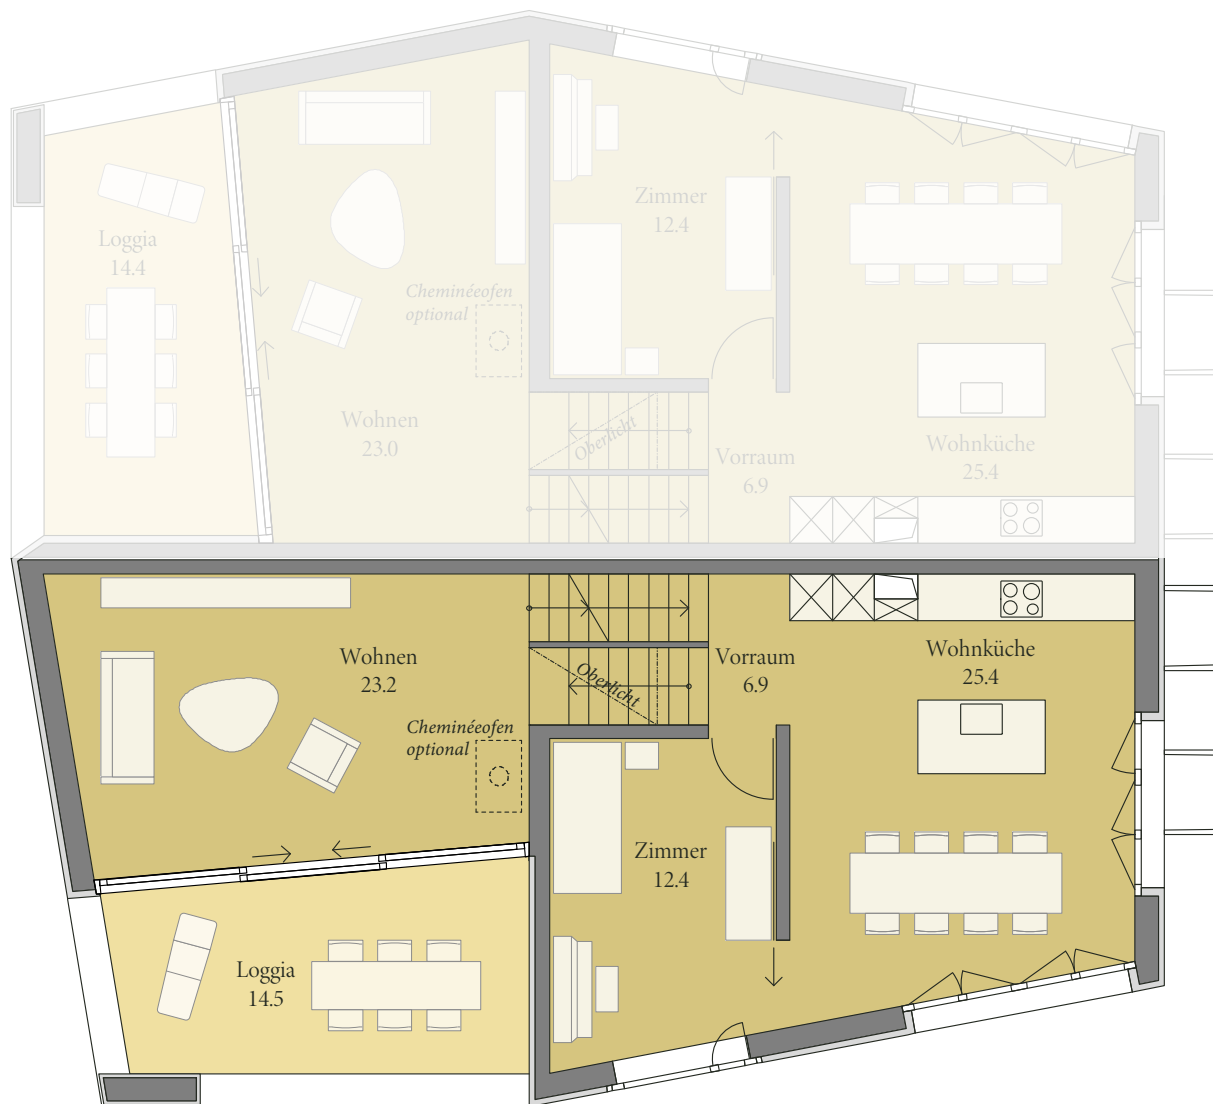

Haus 07
DACHAUF SICHT

7 - ZIMMER - DEFH

Alle Angaben sind Circaangaben. Änderungen bleiben vorbehalten.

Bruttoschossfläche GF	229 m ²
Wohnfläche HNF	161 m²
Nebenraum NNF	24 m ²
Loggia	15 m ²
Ged. Eingang	6 m ²
Grundstück	259 m ²

Haus 07
DACHGESCHOSS

7 - ZIMMER - DEFH

Alle Angaben sind Circaangaben. Änderungen bleiben vorbehalten.

Bruttoschossfläche GF	229 m ²
Wohnfläche HNF	161 m²
Nebenraum NNF	24 m ²
Loggia	15 m ²
Ged. Eingang	6 m ²
Grundstück	259 m ²

Haus 07
ERDGESCHOSS

7 - ZIMMER - DEFH

Alle Angaben sind Circaangaben. Änderungen bleiben vorbehalten.

Bruttoschossfläche GF	229 m ²
Wohnfläche HNF	161 m²
Nebenraum NNF	24 m ²
Loggia	15 m ²
Ged. Eingang	6 m ²
Grundstück	259 m ²

Haus 07
SOCKELGESCHOSS

7 - ZIMMER - DEFH

Alle Angaben sind Circaangaben. Änderungen bleiben vorbehalten.

Bruttoschossfläche GF	229 m ²
Wohnfläche HNF	161 m²
Nebenraum NNF	24 m ²
Loggia	15 m ²
Ged. Eingang	6 m ²
Grundstück	259 m ²