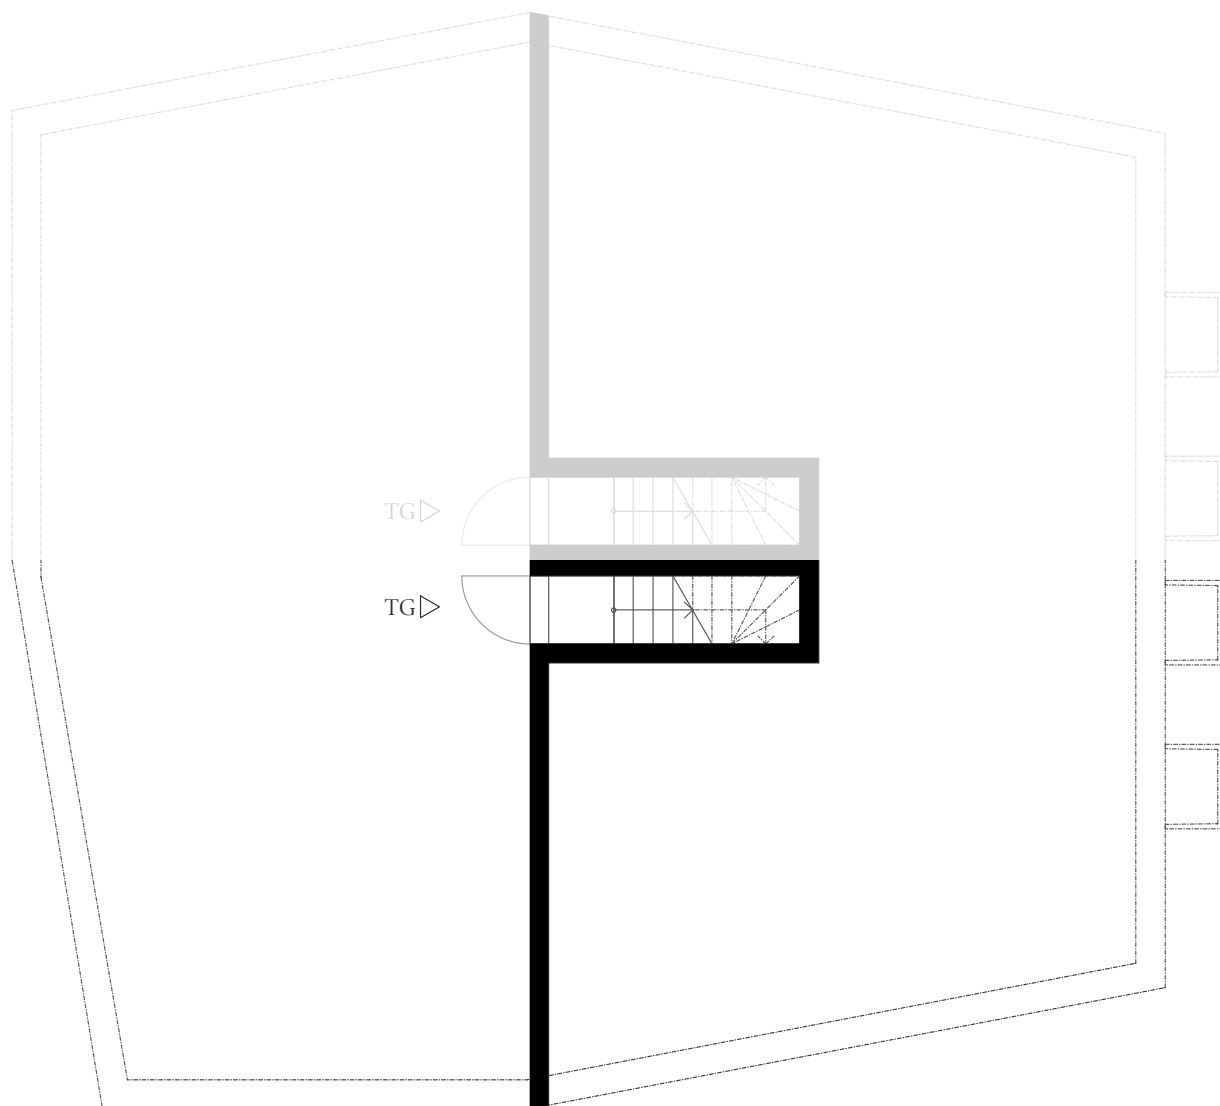

Haus 07
TIEFGARAGE

7 - ZIMMER - DEFH

Alle Angaben sind Circaangaben. Änderungen
bleiben vorbehalten.

Bruttoschossfläche GF	229 m²
Wohnfläche HNF	161 m²
Nebenraum NNF	24 m²
Loggia	15 m²
Ged. Eingang	6 m²
Grundstück	259 m²