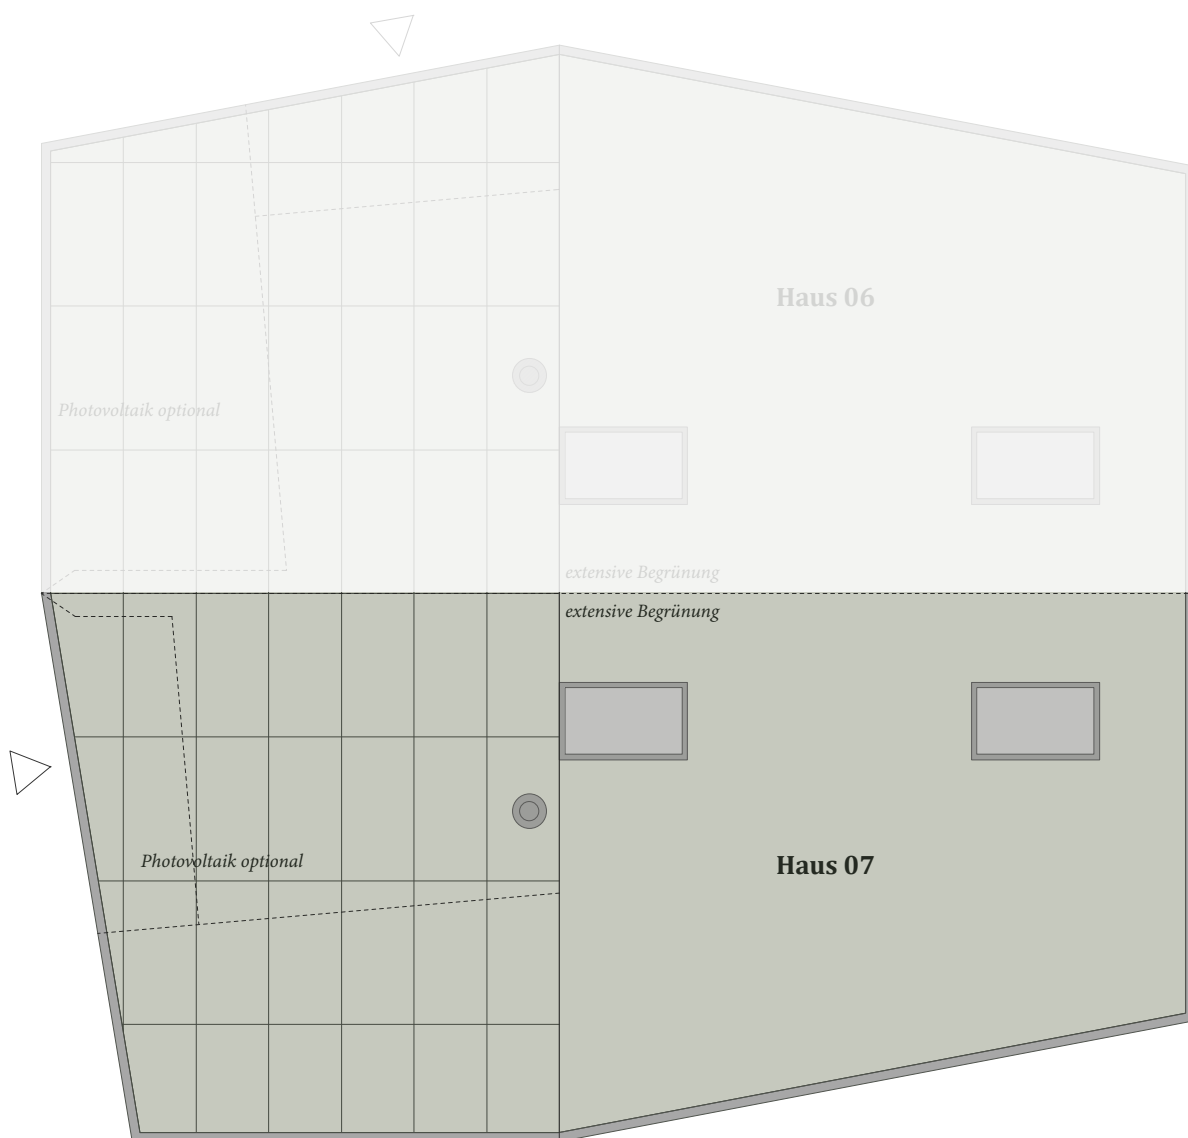

Haus 07
DACHAUF SICHT

7 - ZIMMER - DEFH

Alle Angaben sind Circaangaben. Änderungen bleiben vorbehalten.

Bruttoschossfläche GF	229 m ²
Wohnfläche HNF	161 m²
Nebenraum NNF	24 m ²
Loggia	15 m ²
Ged. Eingang	6 m ²
Grundstück	259 m ²

Haus 07
DACHGESCHOSS

7 - ZIMMER - DEFH

Alle Angaben sind Circaangaben. Änderungen bleiben vorbehalten.

Bruttoschossfläche GF	229 m ²
Wohnfläche HNF	161 m²
Nebenraum NNF	24 m ²
Loggia	15 m ²
Ged. Eingang	6 m ²
Grundstück	259 m ²

Haus 07
ERDGESCHOSS

7 - ZIMMER - DEFH

Alle Angaben sind Circaangaben. Änderungen bleiben vorbehalten.

Bruttoschossfläche GF	229 m ²
Wohnfläche HNF	161 m²
Nebenraum NNF	24 m ²
Loggia	15 m ²
Ged. Eingang	6 m ²
Grundstück	259 m ²

Haus 07
SOCKELGESCHOSS

7 - ZIMMER - DEFH

Alle Angaben sind Circaangaben. Änderungen bleiben vorbehalten.

Bruttoschossfläche GF	229 m ²
Wohnfläche HNF	161 m²
Nebenraum NNF	24 m ²
Loggia	15 m ²
Ged. Eingang	6 m ²
Grundstück	259 m ²