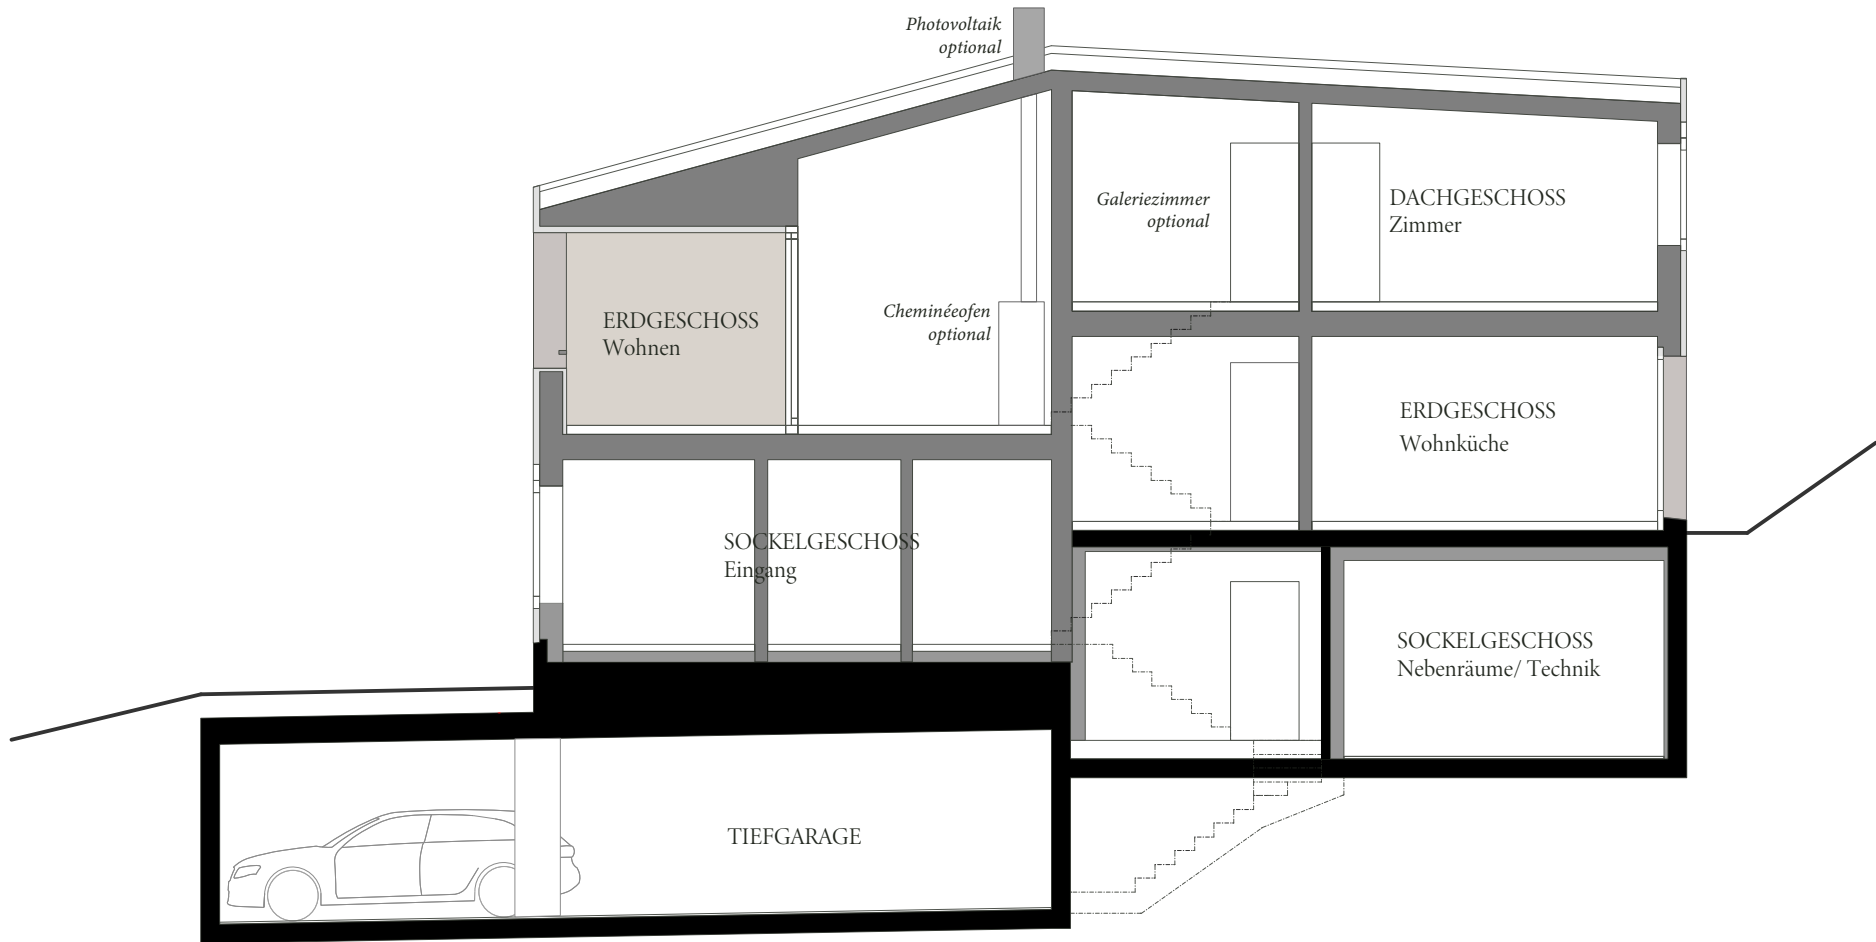

Haus 07
DACHAUF SICHT

7 - ZIMMER - DEFH

Alle Angaben sind Circaangaben. Änderungen bleiben vorbehalten.

Bruttoschossfläche GF	229 m ²
Wohnfläche HNF	161 m²
Nebenraum NNF	24 m ²
Loggia	15 m ²
Ged. Eingang	6 m ²
Grundstück	259 m ²

Haus 07
SOCKELGESCHOSS

7 - ZIMMER - DEFH

Alle Angaben sind Circaangaben. Änderungen bleiben vorbehalten.

Bruttoschossfläche GF	229 m ²
Wohnfläche HNF	161 m²
Nebenraum NNF	24 m ²
Loggia	15 m ²
Ged. Eingang	6 m ²
Grundstück	259 m ²

Haus 07
TIEFGARAGE

7 - ZIMMER - DEFH

Alle Angaben sind Circaangaben. Änderungen
bleiben vorbehalten.

Bruttoschossfläche GF	229 m ²
Wohnfläche HNF	161 m²
Nebenraum NNF	24 m ²
Loggia	15 m ²
Ged. Eingang	6 m ²
Grundstück	259 m ²

Haus 07 QUERSCHNITT

7 - ZIMMER - DEFH

Alle Angaben sind Circaangaben. Änderungen bleiben vorbehalten.

Bruttoschossfläche GF	229 m ²
Wohnfläche HNF	161 m²
Nebenraum NNF	24 m ²
Loggia	15 m ²
Ged. Eingang	6 m ²
Grundstück	259 m ²